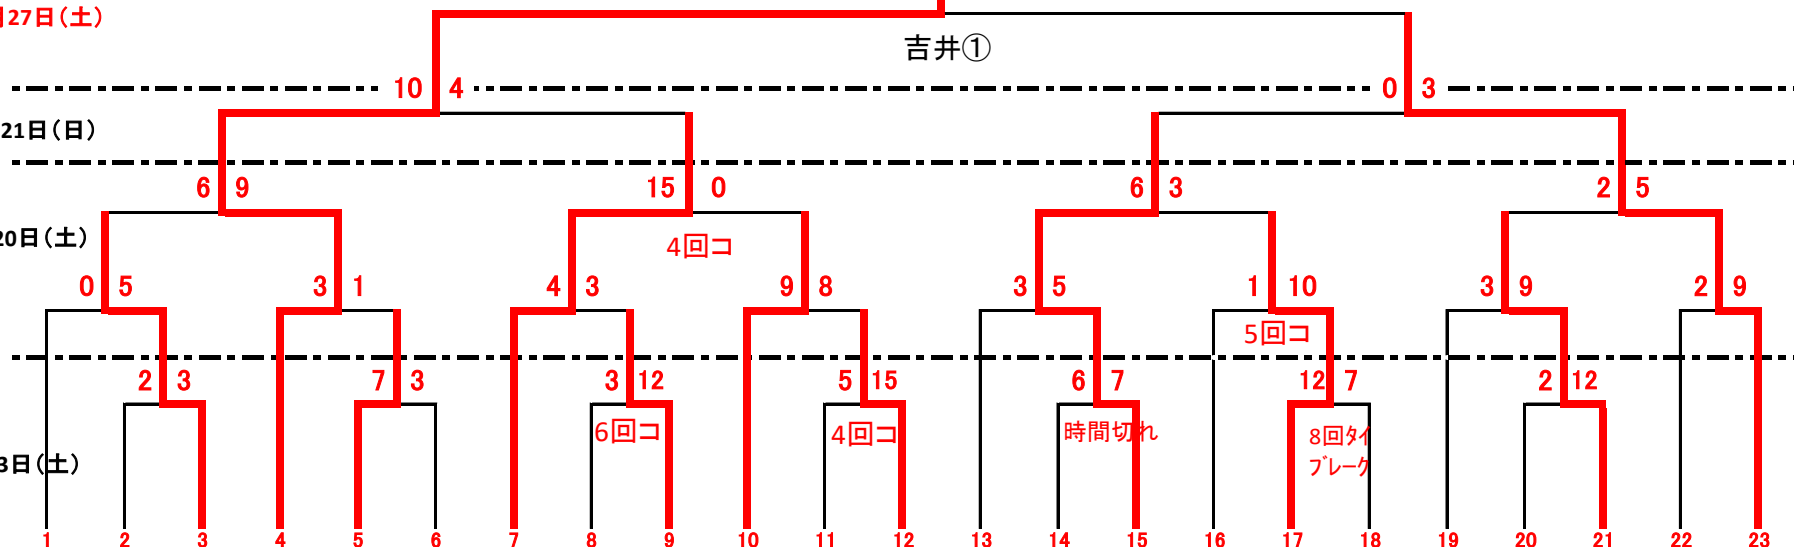

第14回 日本少年野球 福岡県南支部ジュニア大会

球場取得状況

7月20日(土) 春日公園野球場・鳥栖球場・吉井アイランド野球場・春日西スポーツ野球場

7月21日(日) 雁の巣硬式第一野球場・鳥栖球場

7月27日(土) 吉井スポーツアイランド野球場

※開会式は行いません

福岡西南ポークイズ

5 2

吉井①

7月27日(土)

7月21日(日)

7月20日(土)

7月13日(土)

糸島ポークイズ A	福岡大野城ポークイズ	久留米東ポークイズ A	福岡西南ポークイズ	福岡ポークイズ	福岡ポークイズ	九州古賀ポークイズ A	篠栗ポークイズ	筑後ポークイズ	須恵ポークイズ	浮羽ポークイズ	朝倉ポークイズ	糸島ポークイズ B	福岡志免ポークイズ	福岡粕屋ポークイズ	福岡春日ポークイズ	柳川有明ポークイズ	久留米中央ポークイズ	西福岡ポークイズ	久留米東ポークイズ B	九州古賀ポークイズ B	九州福岡東ポークイズ	二日市ポークイズ